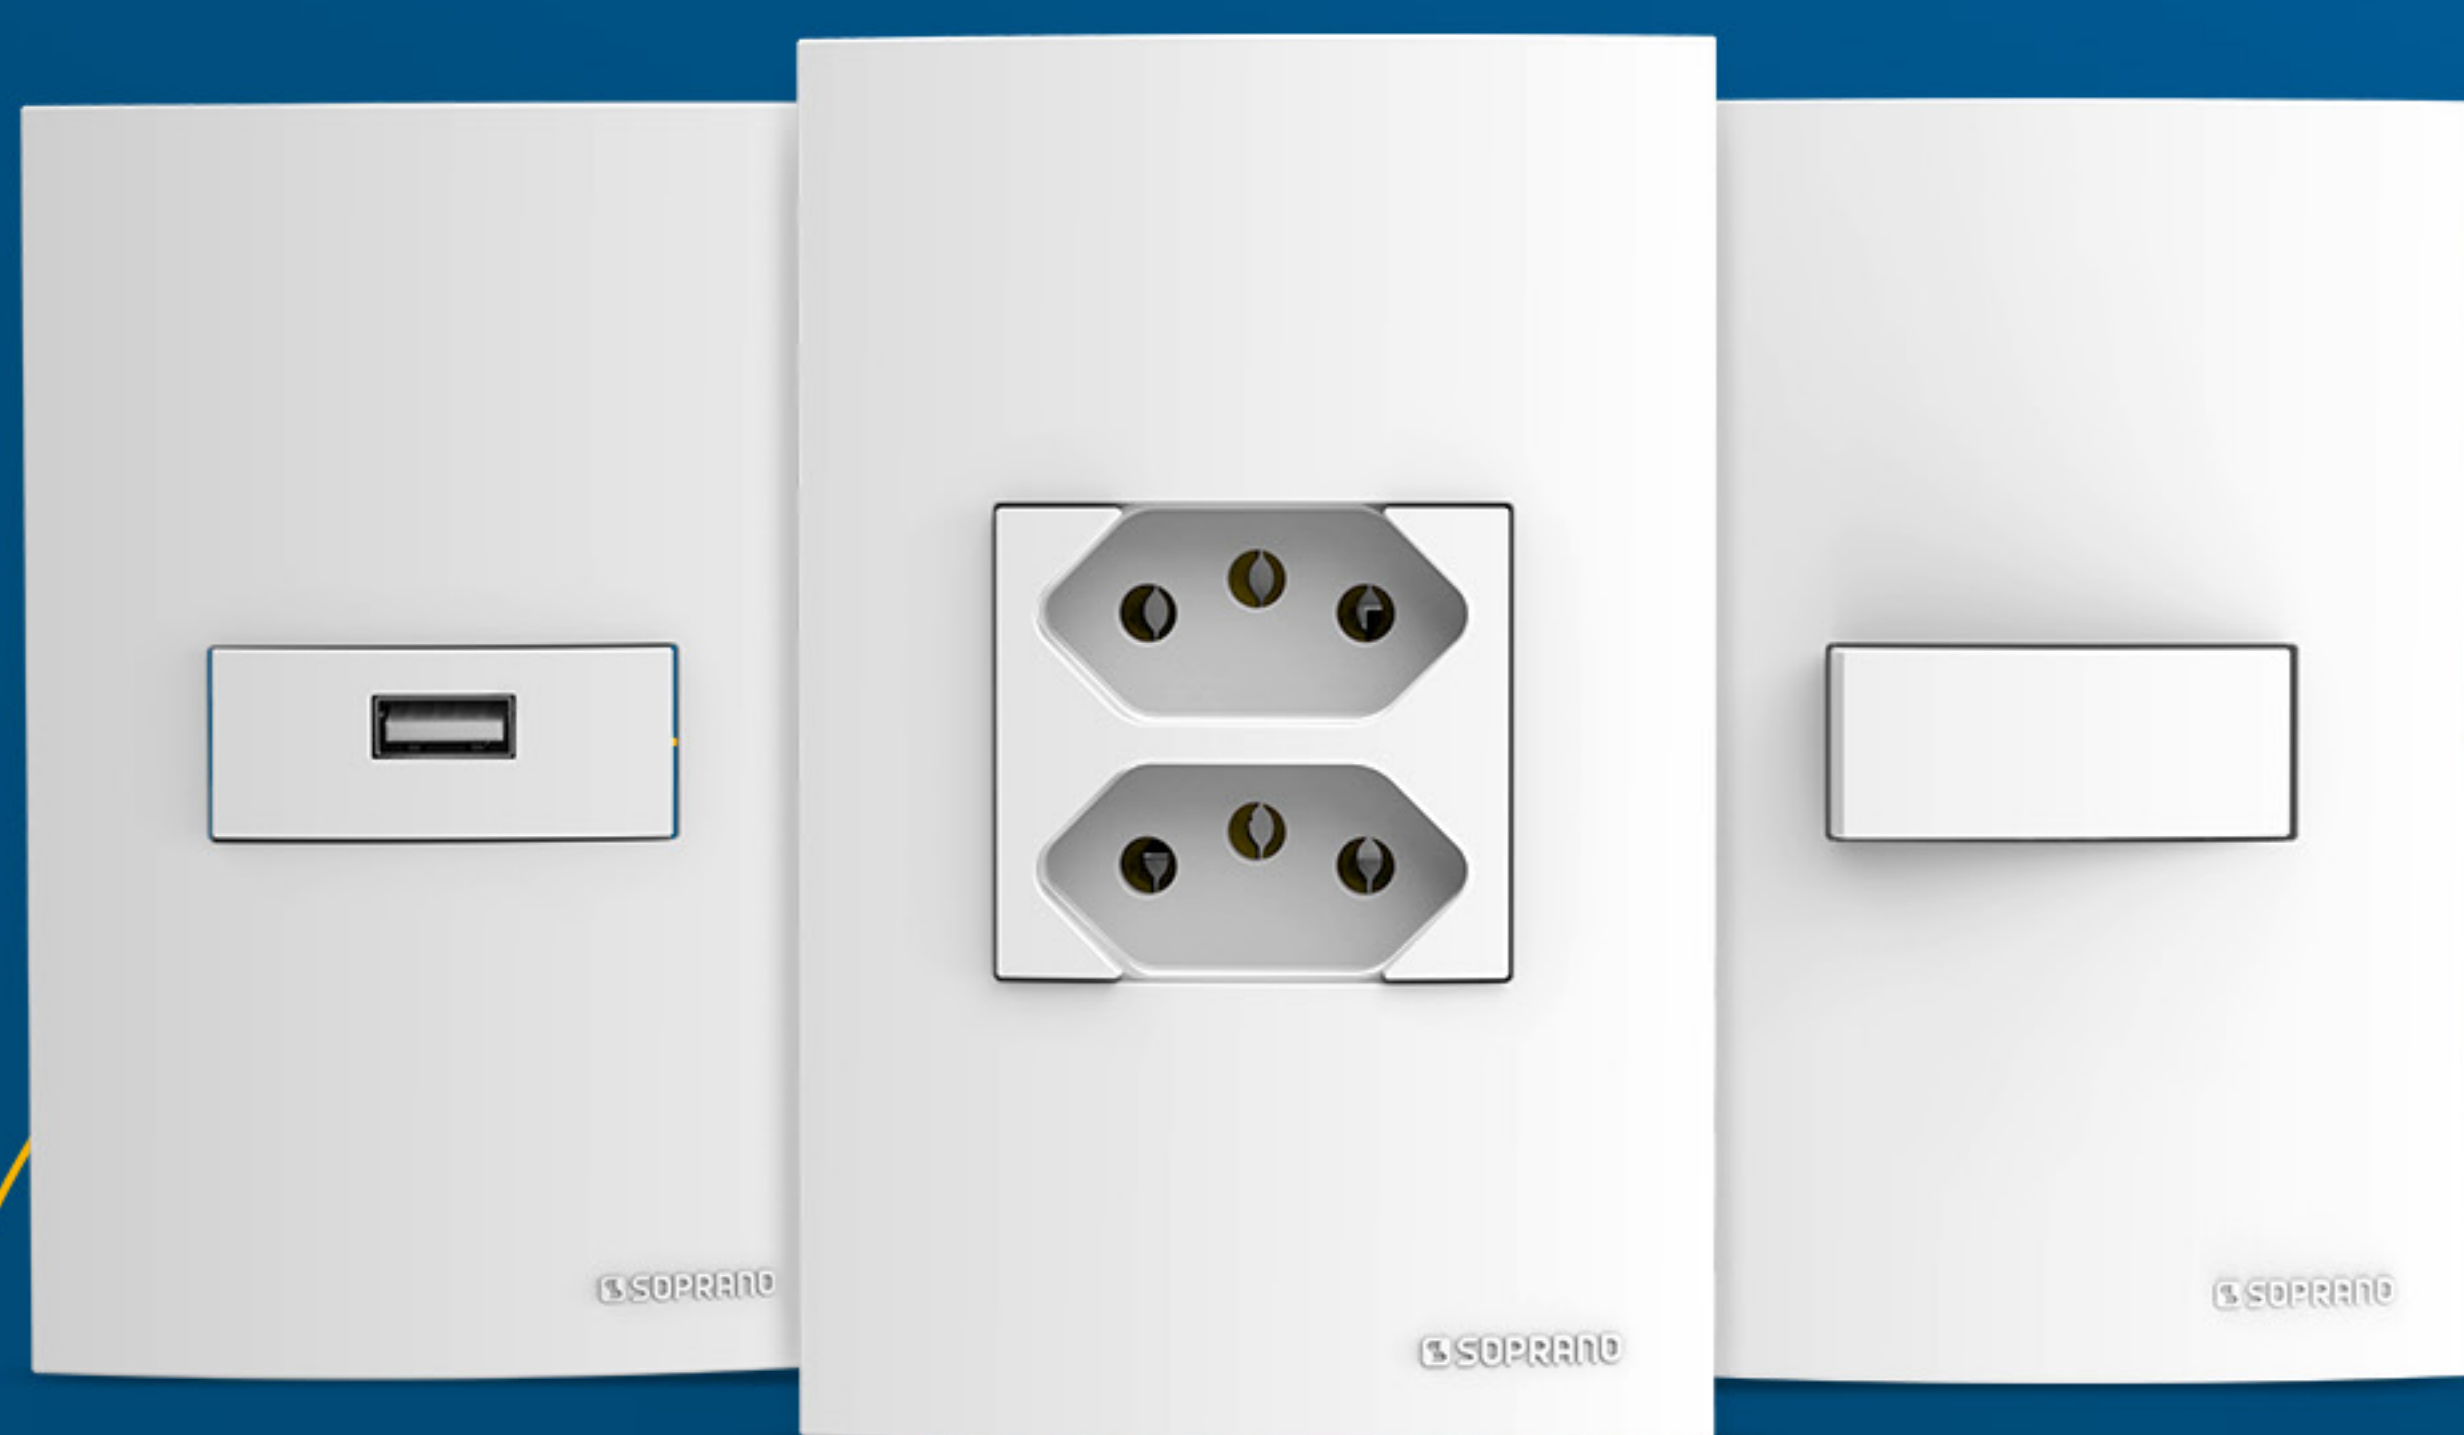

Linhas Soprano **Brava! Móveis**

- Superfície lisa que evita o acúmulo de poeira, mantendo o produto limpo por mais tempo;
- Placas nas cores branca e preta, que oferecem versatilidade para diferentes estilos de projeto;
- Sistema de encaixe prático e intuitivo que proporciona mais agilidade na instalação;
- Solução discreta e funcional, com tamanho compacto, adaptável a diferentes tipos de instalação;
- Contatos internos em prata AX que garantem a qualidade e durabilidade, sendo adequado para o uso com lâmpadas LED (inrush);
- Suporte com gabarito incorporado e destacável, que facilita o alinhamento e a fixação durante a instalação.

Wier

Linhas Soprano

Brava! Up

- Design moderno e elegante, que valoriza o ambiente e garante um resultado sofisticado;
- Sem parafusos aparentes, proporcionando um acabamento limpo e profissional;
- Encaixe intuitivo, que oferece mais praticidade e agilidade na instalação;
- Superfície lisa e fácil de limpar, mantendo o produto sempre com aparência impecável;
- Contatos internos em prata AX que garantem a qualidade e durabilidade, sendo adequado para o uso com lâmpadas LED (inrush).